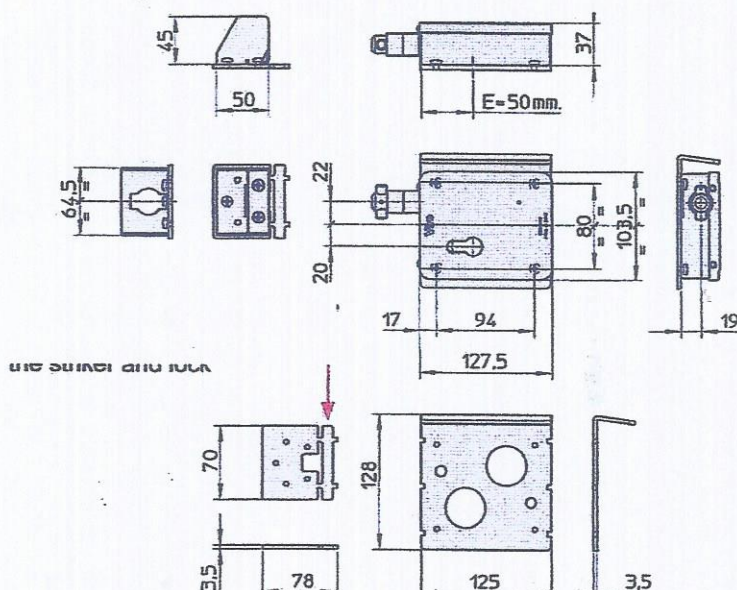

Målskitser på lås og blik.

Installation lettes ved anvendelse af praktisk skabelon.

Installations kit 7905.0600

Der indeholder:
Stål søjler
Fikserings plader
Afstandsstykker
Skruer og bolte.

Kan leveres som komplet kit, eller i enkeltdele — efter behov.