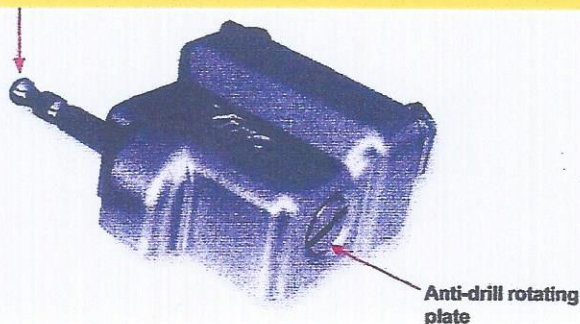

Viro®

”NEW CONDOR” Fastlåsnings enhed

New Condor yder maksimal sikkerhed ved låsning af rulle jalousi til vinduer, samt for garage vippe porte.

Ideel for installation på nye, eller eksisterende porte og rulle jalousier.

Fastgørelses enhed for rulle jalousi i galvaniseret stål.
Enhed udført i et stykke. Enheden er kompakt,
og har rundede hjørner.

Beregnet for montage af halv cylinder, med dimen-
sion 40 mm, universal DIN kam.