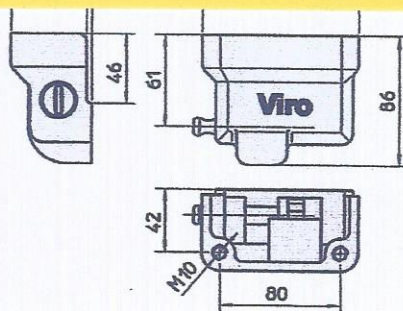

Fastgørelses enhed for rulle jalousi i galvaniseret stål.
Enhed udført i et stykke. Enheden er kompakt,
og har rundede hjørner.

Beregnet for montage af halv cylinder, med dimen-
sion 40 mm, universal DIN kam.