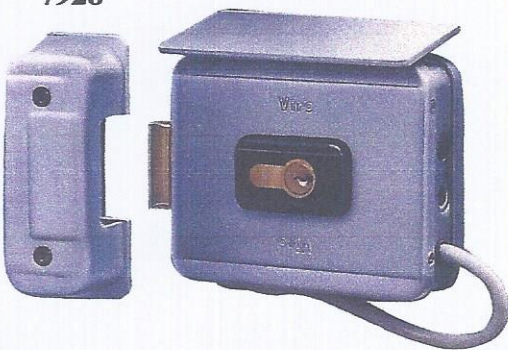

1.7918

Velegnet for anvendelse til inden — og uden dørs automatisk og manuel betjente døre, porte og rulle jalousi. Leveres som standard med Service funktion, d.v.s. at der åbnes med en elektrisk puls, og holdes åben indtil adgangen er blevet åbnet og lukket. Kan modificeres til Security funktion, ved at fjerne en intern komponent, hvorefter låsen kun åbner når der udøves tryk på dør eller port. Enheden kan også leveres med sort lakeret overflade. (type 1.7918.469)

9087

Velegnet for udendørs anvendelse for automatiske døre og porte. Ideel for store og tunge porte og døre.

Leveres som standard med Service funktion, d.v.s. adgangen åbnes med elektrisk puls, og holdes åben indtil adgangen har været åben og derefter lukkes.

Fjernelse af intern komponent ændrer systemet til Security funktion, d.v.s. at adgangen kun åbnes efter automatisk eller manuelt tryk.

7928

Elektrisk lås specificeret for udendørs anvendelse ved automatiske og manuelle porte og døre.