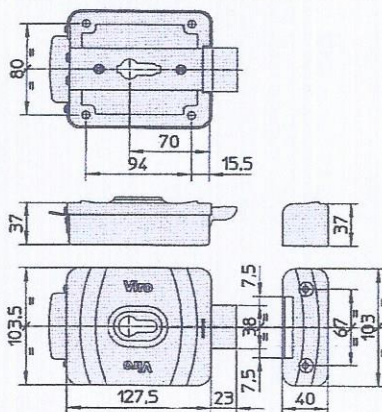

Viro®

Elektriske låsesystemer.

Viro elektriske låsesystemer for maksimal sikkerhed og fleksibilitet. Velegnede for alle typer døre og porte, når der skal etableres systemer af høj kvalitet. Også ideelle for udskiftning af eksisterende systemer.

1.7918

Velegnet for anvendelse til inden — og uden dørs automatisk og manuel betjente døre, porte og rulle jalousi. Leveres som standard med Service funktion, d.v.s. at der åbnes med en elektrisk puls, og holdes åben indtil adgangen er blevet åbnet og lukket. Kan modificeres til Security funktion, ved at fjerne en intern komponent, hvorefter låsen kun åbner når der udøves tryk på dør eller port. Enheden kan også leveres med sort lakeret overflade. (type 1.7918.469)

9087

Velegnet for udendørs anvendelse for automatiske døre og porte. Ideel for store og tunge porte og døre.

Leveres som standard med Service funktion, d.v.s. adgangen åbnes med elektrisk puls, og holdes åben indtil adgangen har været åben og derefter lukkes.

Fjernelse af intern komponent ændrer systemet til Security funktion, d.v.s. at adgangen kun åbnes efter automatisk eller manuelt tryk.

7928

Elektrisk lås specificeret for udendørs anvendelse ved automatiske og manuelle porte og døre.

LOUIS MØLHOLM SECURITY
HANDELSANPARTSSELSKAB