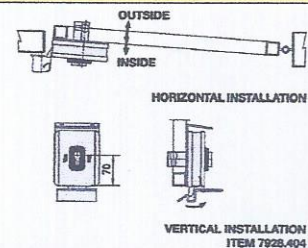

Fjernelse af intern komponent ændrer systemet til Security funktion, d.v.s. at adgangen kun åbnes efter automatisk eller manuelt tryk.

7928

Elektrisk lås specificeret for udendørs anvendelse ved automatiske og manuelle porte og døre.