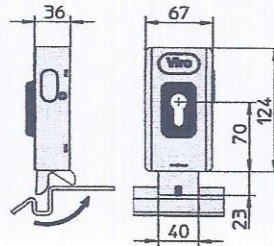

1.7918

Velegnet for anvendelse til inden — og uden dørs automatisk og manuel betjente døre, porte og rulle jalousi. Leveres som standard med Service funktion, d.v.s. at der åbnes med en elektrisk puls, og holdes åben indtil adgangen er blevet åbnet og lukket. Kan modificeres til Security funktion, ved at fjerne en intern komponent, hvorefter låsen kun åbner når der udøves tryk på dør eller port. Enheden kan også leveres med sort lakeret overflade. (type 1.7918.469)